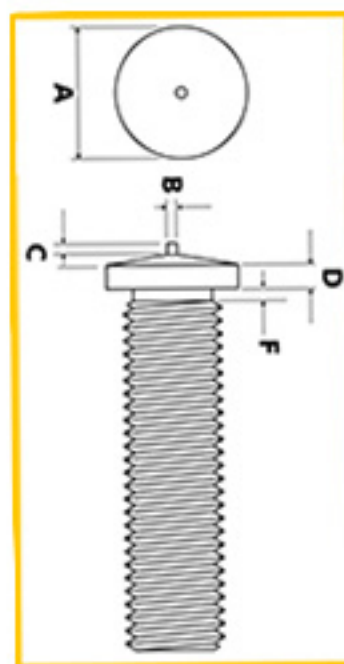

M4

A: 6 mm
B: 0.8mm
C: 0.55 mm
D: 1.1 mm
F: 0.5 mm

M5

A: 7 mm
B: 0.8mm
C: 0.65 mm
D: 1.1 mm
F: 0.5 mm

M6

A: 8 mm
B: 0.8mm
C: 0.65 mm
D: 1.1 mm
F: 0.8 mm

M8

A: 10 mm
B: 1mm
C: 0.65 mm
D: 1.6 mm
F: 0.8 mm

A: 4.6 mm
B: 0.64mm
C: 0.55 mm
D: 0.8 mm
F: 0.5 mm

M4

A: 5.5 mm
B: 0.64mm
C: 0.55 mm
D: 0.8 mm
F: 0.5 mm

M5

A: 6.5 mm
B: 0.8mm
C: 0.65 mm
D: 0.8 mm
F: 0.5 mm

M6

A: 7.45mm
B: 0.7mm
C: 0.65 mm
D: 0.8 mm
F: 0.8 mm

M8

A: 9.5 mm
B: 0.8mm
C: 0.65 mm
D: 1.0 mm
F: 0.8 mm

توسعه صنعت

پیچ جوشی مس وار

studs weld

تهران - بازار آهن شادآباد - بلوار طاووس

مجتمع 17 شهرپور - بلوک آ الف پلاک 14

02166648905 - 02166655296